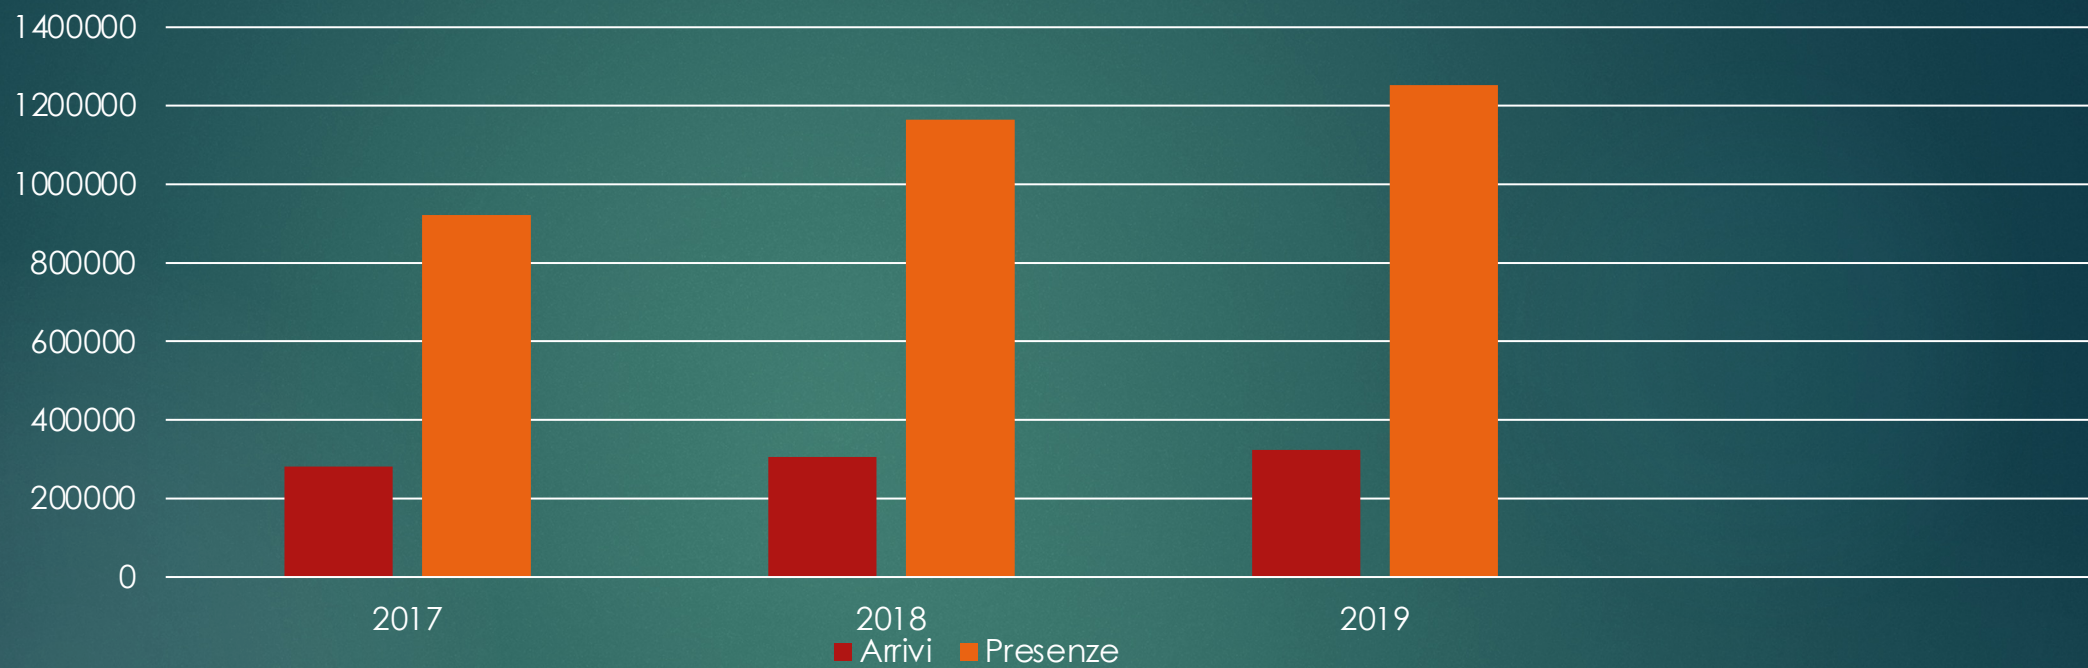

Andamento Arrivi e presenze Viterbo 2017 – 2019

Anno	Arrivi	Presenze
2017	281.928	921.132
2018	306.532	1.165.350
2019	323.387	1.252.111

Andamento Presenze Viterbo 2017 - 2019

Aumento del +35,93%

Andamento Arrivi Viterbo 2017 - 2019

Aumento del +14,70%